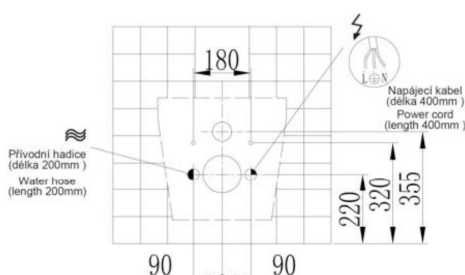

Skryté přívody vody a elektřiny