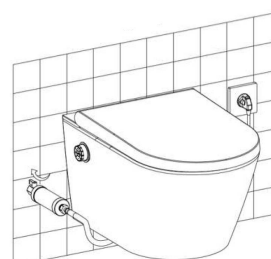

Viditelné přívody vody a elektřiny