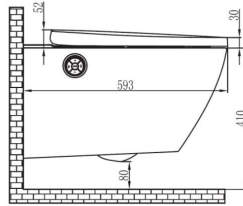

**WATERGATE INTEGRA Comfort závěsná (WG-100C-SET)**

Foto produktu

**Krátký popis**

Závěsná elektronická sprchovací toaleta s keramikou bez oplachového kruhu. Oblá verze Comfort se základním dálkovým ovládáním.

**Technické údaje**

Instalace toalety (typ):	Závěsné
Konektor napojení na vodu:	G 3/8
Jmenovité napětí:	AC 220-240 V, 50/60 Hz
Příkon:	950 W
Délka napájecího kabelu:	1,8 m
Vstupní tlak vody:	0.07 ~ 0.75 MPa (0.07 ~ 0.75 Bar)
Vstupní teplota vody:	4 ~ 35°C
Teplota okolí:	4 ~ 40°C
Vodotěsnost:	IPX4
Průtok vody:	350 ~ 650 mL/min
Teplota vody:	31 ~ 39°C
Délka mycího cyklu:	3 min
Režim ohřevu vody:	Interní nádrž
Maximální výkon vytápění:	1260 W
Bezpečnostní zařízení:	tepelné pojistky / senzor hladiny kapaliny / termostat
Prevence zpětného toku:	Vzduchová kapsa
Frekvenční rozsah:	2460 MHz
Maximální výstupní výkon (RF):	-10 dBm
Typ baterií:	3V CR2032 (2 ks.)
Jiná bezpečnostní zařízení:	Proudové chrániče
Hrubá váha:	32 kg
Rozměry:	593*370*380 mm
Nosnost toalety:	160 kg