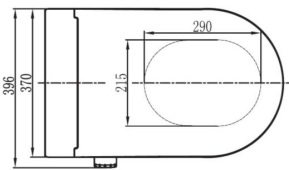

**WATERGATE INTEGRA Comfort závěsná (WG-100C-SET)**

Foto produktu

**Krátký popis**

Závěsná elektronická sprchovací toaleta s keramikou bez oplachového kruhu. Oblá verze Comfort se základním dálkovým ovládáním.

**Technické údaje**

Instalace toalety (typ):	Závěsné
Konektor napojení na vodu:	G 3/8
Jmenovité napětí:	AC 220-240 V, 50/60 Hz
Příkon:	950 W
Délka napájecího kabelu:	1,8 m
Vstupní tlak vody:	0.07 ~ 0.75 MPa (0.07 ~ 0.75 Bar)
Vstupní teplota vody:	4 ~ 35°C
Teplota okolí:	4 ~ 40°C
Vodotěsnost:	IPX4
Průtok vody:	350 ~ 650 mL/min
Teplota vody:	31 ~ 39°C
Délka mycího cyklu:	3 min
Režim ohřevu vody:	Interní nádrž
Maximální výkon vytápění:	1260 W
Bezpečnostní zařízení:	tepelné pojistky / senzor hladiny kapaliny / termostat
Prevence zpětného toku:	Vzduchová kapsa
Frekvenční rozsah:	2460 MHz
Maximální výstupní výkon (RF):	-10 dBm
Typ baterií:	3V CR2032 (2 ks.)
Jiná bezpečnostní zařízení:	Proudové chrániče
Hrubá váha:	32 kg
Rozměry:	593*370*380 mm
Nosnost toalety:	160 kg