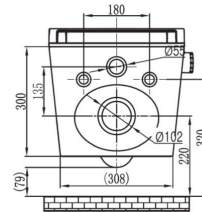

WATERGATE INTEGRA Comfort závěsná (WG-100C-SET)

Foto produktu