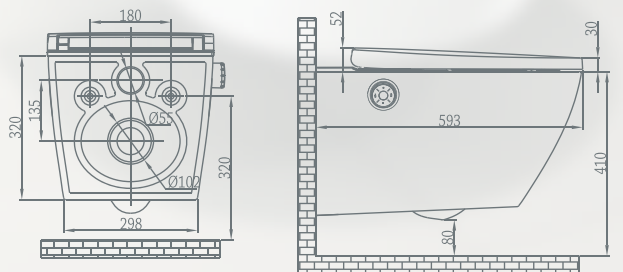

KOMBI BLOCK

WC modul k přichycení na zeď určený pro moderní a rychlou renovaci toalet. **Prostorově nenáročná splachovací nádržka nahrazuje klasické keramické WC kombi** a slouží také pro zavěšení toaletní mísy. Vodu a odpad lze napojit pouze ze stěny. Nadčasový moderní design a snadná údržba díky kvalitnímu zpracování. Tento **stavebnicový sanitární modul lze instalovat svépomocí**, bez sekání obkladů a bez zásahů do stavebních konstrukcí.

Rám je vyroben z vysoce kvalitního hliníku. **Přední stranu tvoří 8 mm silné bezpečnostní sklo.** Nádržka na vodu s plným i částečným splachováním. Ovládací tlačítko již součástí balení. Kompatibilní se všemi závěsnými toaletními mísami s roztečí šroubů 180 i 230 mm.

Ovladač Premium

Rozměry

INTEGRA

INTEGRA CUBE

Společné rozměry

Toaleta 2 v 1

Sprchovací závěsná toaleta (v oválném nebo hranatém CUBE provedení) s integrovanou bidetovou sprškou pro dámskou hygienu i komfortní mytí zadních intimních partií. Je možné zvolit skrytou nebo přiznanou instalaci přívodu vody i elektřiny. Moderní závěsná keramika s integrovaným elektronickým bidetem je vybavena **dálkovým ovládáním Comfort nebo Premium a postranním ovládacím kolečkem**. Toaletní prkénko s funkcí pozvolného zavírání je vyrobené z kvalitního materiálu s antibakteriální povrchovou úpravou. INTEGRU lze doplnit moderní stavebně nenáročnou **předstěnovou nádrží KOMBI BLOCK** umožňující instalaci bez vestavného splachovacího WC modulu.

Účinné a šetrné bezokrajové splachování WC mísy s technologií **RimFree/Rimless**. Toaleta bez uzavřeného oplachovacího kruhu výrazně **usnadní čištění** vnitřku toalety. Automatické samočištění sprchové trysky probíhá před zahájením i po ukončení každého mycího cyklu.