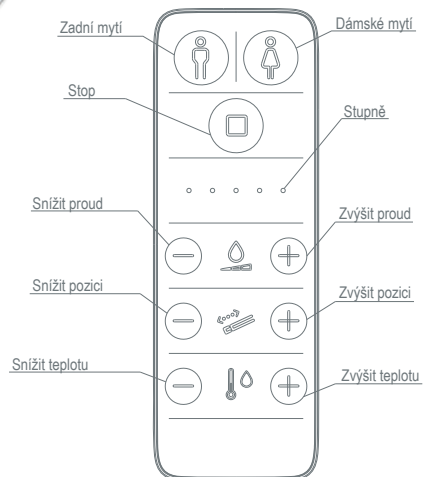

KOMBI BLOCK

WC modul k přichycení na zeď určený pro moderní a rychlou renovaci toalet. **Prostorově nenáročná splachovací nádržka nahrazuje klasické keramické WC kombi** a slouží také pro zavěšení toaletní mísy. Vodu a odpad lze napojit pouze ze stěny. Nadčasový moderní design a snadná údržba díky kvalitnímu zpracování. Tento **stavebnicový sanitární modul lze instalovat svépomocí**, bez sekání obkladů a bez zásahů do stavebních konstrukcí.

Stavební rozměry

sprchovaci-wc.watergate.cz

PRODEJCE

INTEGRA

Elektronická sprchovací toaleta

WWW.WATERGATE.CZ

WATERGATE®

Ovladač Comfort

Ovladač Premium

Rozměry

INTEGRA

INTEGRA CUBE

Společné rozměry

Toaleta 2 v 1

Sprchovací závěsná toaleta (v oválném nebo hranatém CUBE provedení) s integrovanou bidetovou sprškou pro dámskou hygienu i komfortní mytí zadních intimních partií. Je možné zvolit skrytou nebo přiznanou instalaci přívodu vody i elektřiny. Moderní závěsná keramika s integrovaným elektronickým bidetem je vybavena **dálkovým ovládáním Comfort nebo Premium a postranním ovládacím kolečkem**. Toaletní prkénko s funkcí pozvolného zavírání je vyrobené z kvalitního materiálu s antibakteriální povrchovou úpravou. INTEGRU lze doplnit moderní stavebně nenáročnou **předstěnovou nádrží KOMBI BLOCK** umožňující instalaci bez vestavného splachovacího WC modulu.

Praktické rychloúchyty umožňují **snadné odejmutí prkénka** pro běžnou údržbu exteriéru keramiky. Přívod vody pro spršku je opatřen skrytým vyměnitelným filtračním systémem přírodní studené vody, kterou si **INTEGRA** dohřeje na požadovanou teplotu.