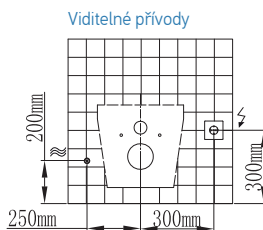

Stavební rozměry