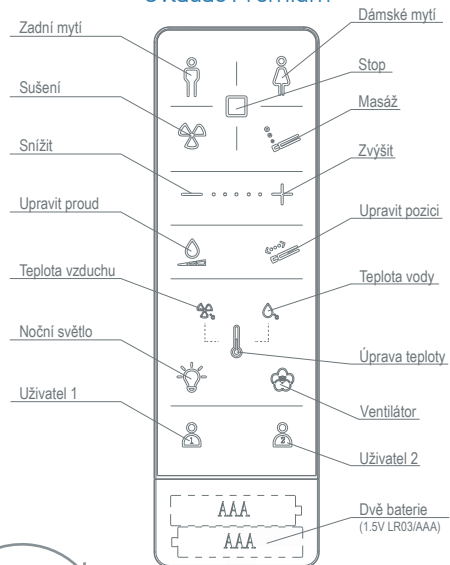

KOMBI BLOCK

WC modul k přichycení na zeď určený pro moderní a rychlou renovaci toalet. **Prostorově nenáročná splachovací nádržka nahrazuje klasické keramické WC kombi** a slouží také pro zavěšení toaletní mísy. Vodu a odpad lze napojit pouze ze stěny. Nadčasový moderní design a snadná údržba díky kvalitnímu zpracování. Tento **stavebnicový sanitární modul lze instalovat svépomocí**, bez sekání obkladů a bez zásahů do stavebních konstrukcí.

Stavební rozměry

sprchovaci-wc.watergate.cz

PRODEJCE

INTEGRA

Elektronická sprchovací toaleta

WWW.WATERGATE.CZ

WATERGATE®

Ovladač Comfort

Ovladač Premium

Rozměry

INTEGRA

INTEGRA CUBE

Společné rozměry

Toaleta 2 v 1

Sprchovací závěsná toaleta (v oválném nebo hranatém CUBE provedení) s integrovanou bidetovou sprškou pro dámskou hygienu i komfortní mytí zadních intimních partií. Je možné zvolit skrytou nebo přiznanou instalaci přívodu vody i elektřiny. Moderní závěsná keramika s integrovaným elektronickým bidetem je vybavena **dálkovým ovládáním Comfort nebo Premium a postranním ovládacím kolečkem**. Toaletní prkénko s funkcí pozvolného zavírání je vyrobené z kvalitního materiálu s antibakteriální povrchovou úpravou. INTEGRU lze doplnit moderní stavebně nenáročnou **předstěnovou nádrží KOMBI BLOCK** umožňující instalaci bez vestavného splachovacího WC modulu.

Účinné a šetrné bezokrajové splachování WC mísy s technologií **RimFree/Rimless**. Toaleta bez uzavřeného oplachovacího kruhu výrazně **usnadní čištění** vnitřku toalety. Automatické samočištění sprchové trysky probíhá před zahájením i po ukončení každého mycího cyklu.