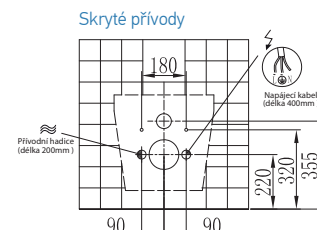

Stavební rozměry