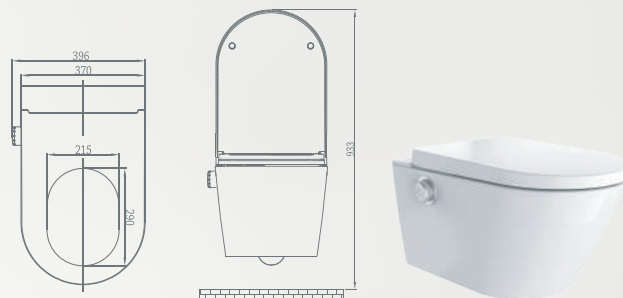

KOMBI BLOCK

WC modul k přichycení na zeď určený pro moderní a rychlou renovaci toalet. **Prostorově nenáročná splachovací nádržka nahrazuje klasické keramické WC kombi** a slouží také pro zavěšení toaletní mísy. Vodu a odpad lze napojit pouze ze stěny. Nadčasový moderní design a snadná údržba díky kvalitnímu zpracování. Tento **stavebnicový sanitární modul lze instalovat svépomocí**, bez sekání obkladů a bez zásahů do stavebních konstrukcí.

Rám je vyroben z vysoce kvalitního hliníku. **Přední stranu tvoří 8 mm silné bezpečnostní sklo.** Nádržka na vodu s plným i částečným splachováním. Ovládací tlačítko již součástí balení. Kompatibilní se všemi závěsnými toaletními mísami s roztečí šroubů 180 i 230 mm.

Stavební rozměry

sprchovaci-wc.watergate.cz

PRODEJCE

INTEGRA

Elektronická sprchovací toaleta

WWW.WATERGATE.CZ

WATERGATE®

Ovladač Comfort

Ovladač Premium

Rozměry

INTEGRA

INTEGRA CUBE

Společné rozměry

Toaleta 2 v 1

Sprchovací závěsná toaleta (v oválném nebo hranatém CUBE provedení) s integrovanou bidetovou sprškou pro dámskou hygienu i komfortní mytí zadních intimních partií. Je možné zvolit skrytou nebo přiznanou instalaci přívodu vody i elektřiny. Moderní závěsná keramika s integrovaným elektronickým bidetem je vybavena **dálkovým ovládáním Comfort nebo Premium a postranním ovládacím kolečkem**. Toaletní prkénko s funkcí pozvolného zavírání je vyrobené z kvalitního materiálu s antibakteriální povrchovou úpravou. INTEGRU lze doplnit moderní stavebně nenáročnou **předstěnovou nádrží KOMBI BLOCK** umožňující instalaci bez vestavného splachovacího WC modulu.