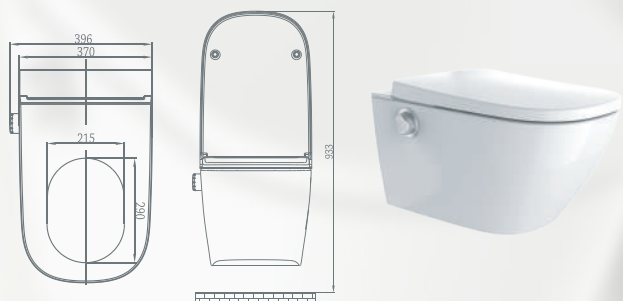

KOMBI BLOCK

WC modul k přichycení na zeď určený pro moderní a rychlou renovaci toalet. **Prostorově nenáročná splachovací nádržka nahrazuje klasické keramické WC kombi** a slouží také pro zavěšení toaletní mísy. Vodu a odpad lze napojit pouze ze stěny. Nadčasový moderní design a snadná údržba díky kvalitnímu zpracování. Tento **stavebnicový sanitární modul lze instalovat svépomocí**, bez sekání obkladů a bez zásahů do stavebních konstrukcí.

Rám je vyroben z vysoce kvalitního hliníku. **Přední stranu tvoří 8 mm silné bezpečnostní sklo.** Nádržka na vodu s plným i částečným splachováním. Ovládací tlačítko již součástí balení. Kompatibilní se všemi závěsnými toaletními mísami s roztečí šroubů 180 i 230 mm.

Ovladač Premium

Rozměry

INTEGRA

INTEGRA CUBE

Společné rozměry

Toaleta 2 v 1

Sprchovací závěsná toaleta (v oválném nebo hranatém CUBE provedení) s integrovanou bidetovou sprškou pro dámskou hygienu i komfortní mytí zadních intimních partií. Je možné zvolit skrytou nebo přiznanou instalaci přívodu vody i elektřiny. Moderní závěsná keramika s integrovaným elektronickým bidetem je vybavena **dálkovým ovládáním Comfort nebo Premium a postranním ovládacím kolečkem**. Toaletní prkénko s funkcí pozvolného zavírání je vyrobené z kvalitního materiálu s antibakteriální povrchovou úpravou. INTEGRU lze doplnit moderní stavebně nenáročnou **předstěnovou nádrží KOMBI BLOCK** umožňující instalaci bez vestavného splachovacího WC modulu.

Účinné a šetrné bezokrajové splachování WC mísy s technologií **RimFree/Rimless**. Toaleta bez uzavřeného oplachovacího kruhu výrazně **usnadní čištění** vnitřku toalety. Automatické samočištění sprchové trysky probíhá před zahájením i po ukončení každého mycího cyklu.