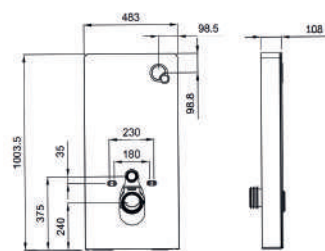

KOMBI BLOCK

WC modul k přichycení na zeď určený pro moderní a rychlou renovaci toalet. **Prostorově nenáročná splachovací nádržka nahrazuje klasické keramické WC kombi** a slouží také pro zavěšení toaletní mísy. Vodu a odpad lze napojit pouze ze stěny. Nadčasový moderní design a snadná údržba díky kvalitnímu zpracování. Tento **stavebnicový sanitární modul lze instalovat svépomocí**, bez sekání obkladů a bez zásahů do stavebních konstrukcí.

Rám je vyroben z vysoce kvalitního hliníku. **Přední stranu tvoří 8 mm silné bezpečnostní sklo.** Nádržka na vodu s plným i částečným splachováním. Ovládací tlačítko již součástí balení. Kompatibilní se všemi závěsnými toaletními mísami s roztečí šroubů 180 i 230 mm.

Ovladač Premium

Rozměry

INTEGRA

INTEGRA CUBE

Společné rozměry

Toaleta 2 v 1

Sprchovací závěsná toaleta (v oválném nebo hranatém CUBE provedení) s integrovanou bidetovou sprškou pro dámskou hygienu i komfortní mytí zadních intimních partií. Je možné zvolit skrytou nebo přiznanou instalaci přívodu vody i elektřiny. Moderní závěsná keramika s integrovaným elektronickým bidetem je vybavena **dálkovým ovládáním Comfort nebo Premium a postranním ovládacím kolečkem**. Toaletní prkénko s funkcí pozvolného zavírání je vyrobené z kvalitního materiálu s antibakteriální povrchovou úpravou. INTEGRU lze doplnit moderní stavebně nenáročnou **předstěnovou nádrží KOMBI BLOCK** umožňující instalaci bez vestavného splachovacího WC modulu.